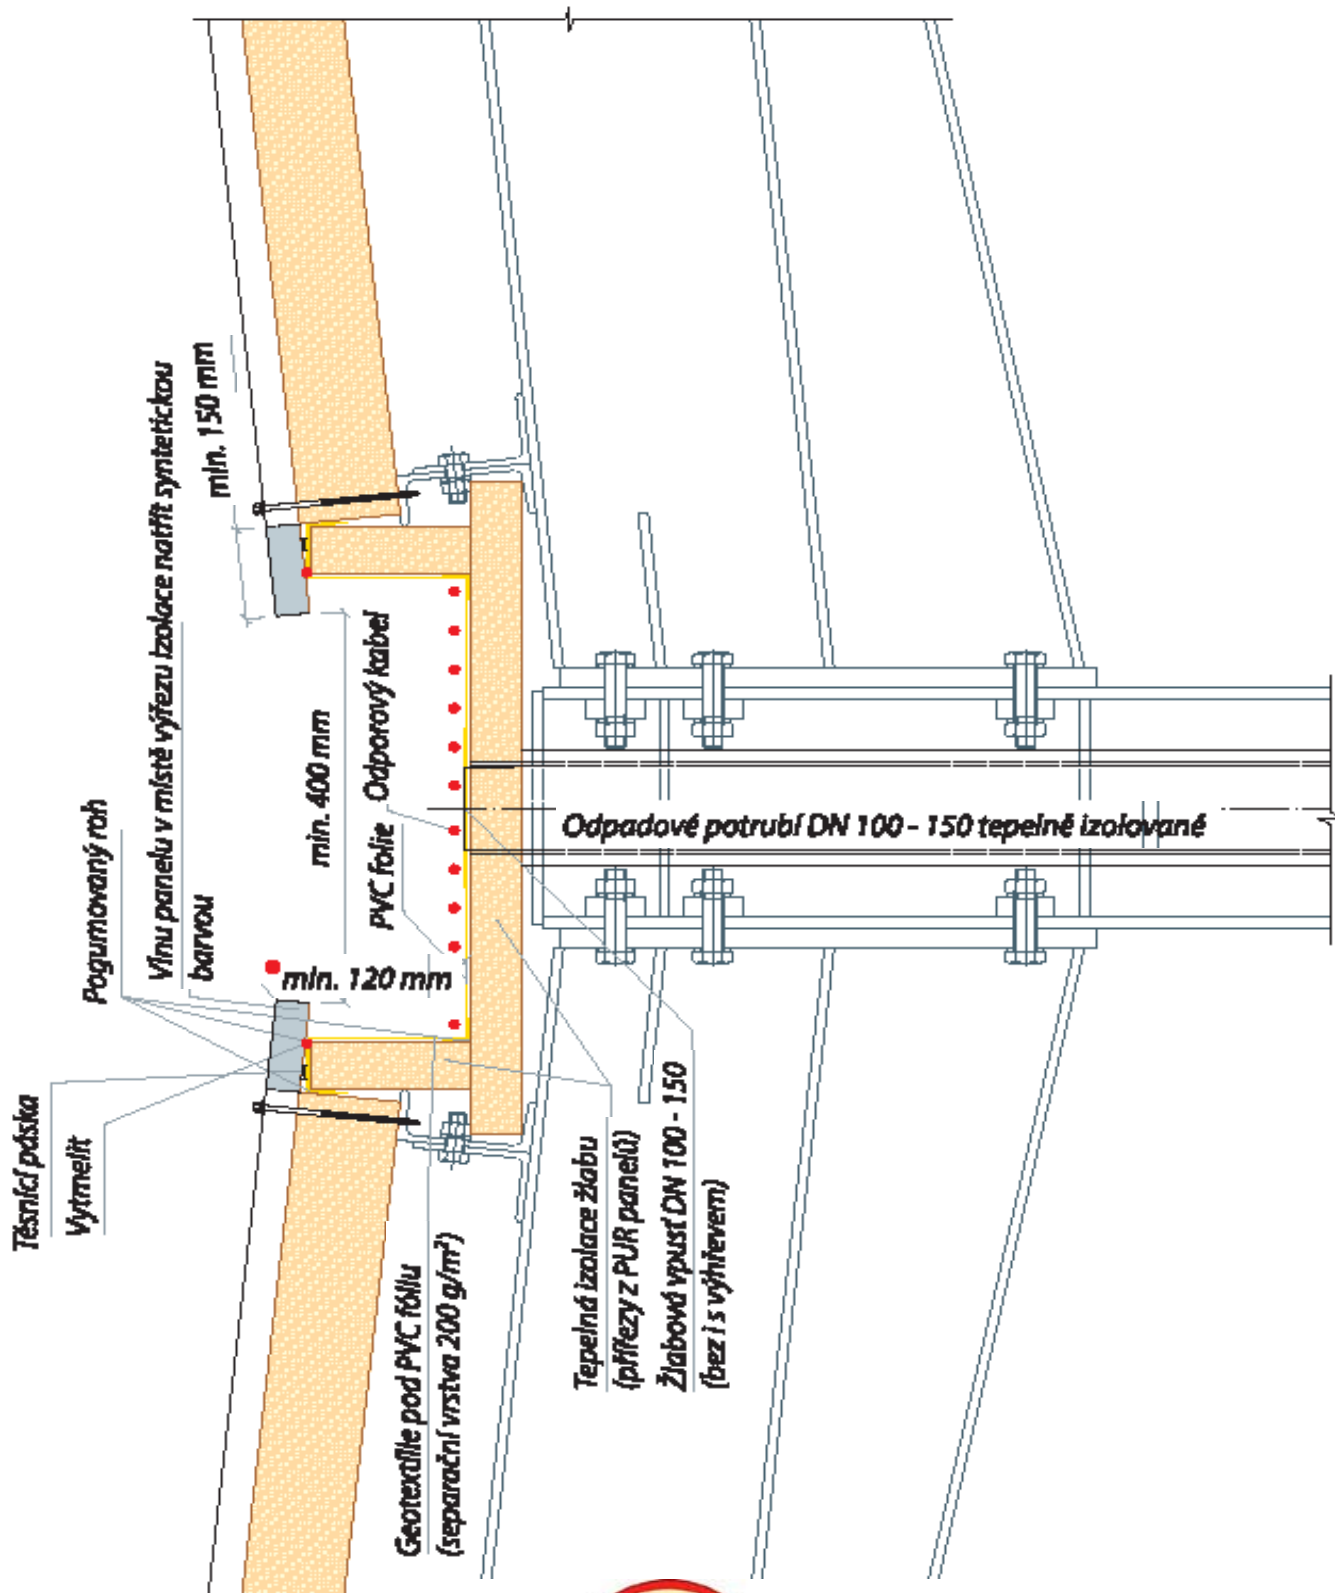

2

D14a Mezistřeší žlab – PVC folie

All content of BDS DESIGN STUDIO - Designs' site, logos, concepts, graphics, images, information and documents, as well as the selection, arrangement and set-up of such, remain the exclusive property of "BDS DESIGN STUDIO" and/or its customers and suppliers, and are protected by Copyright law.