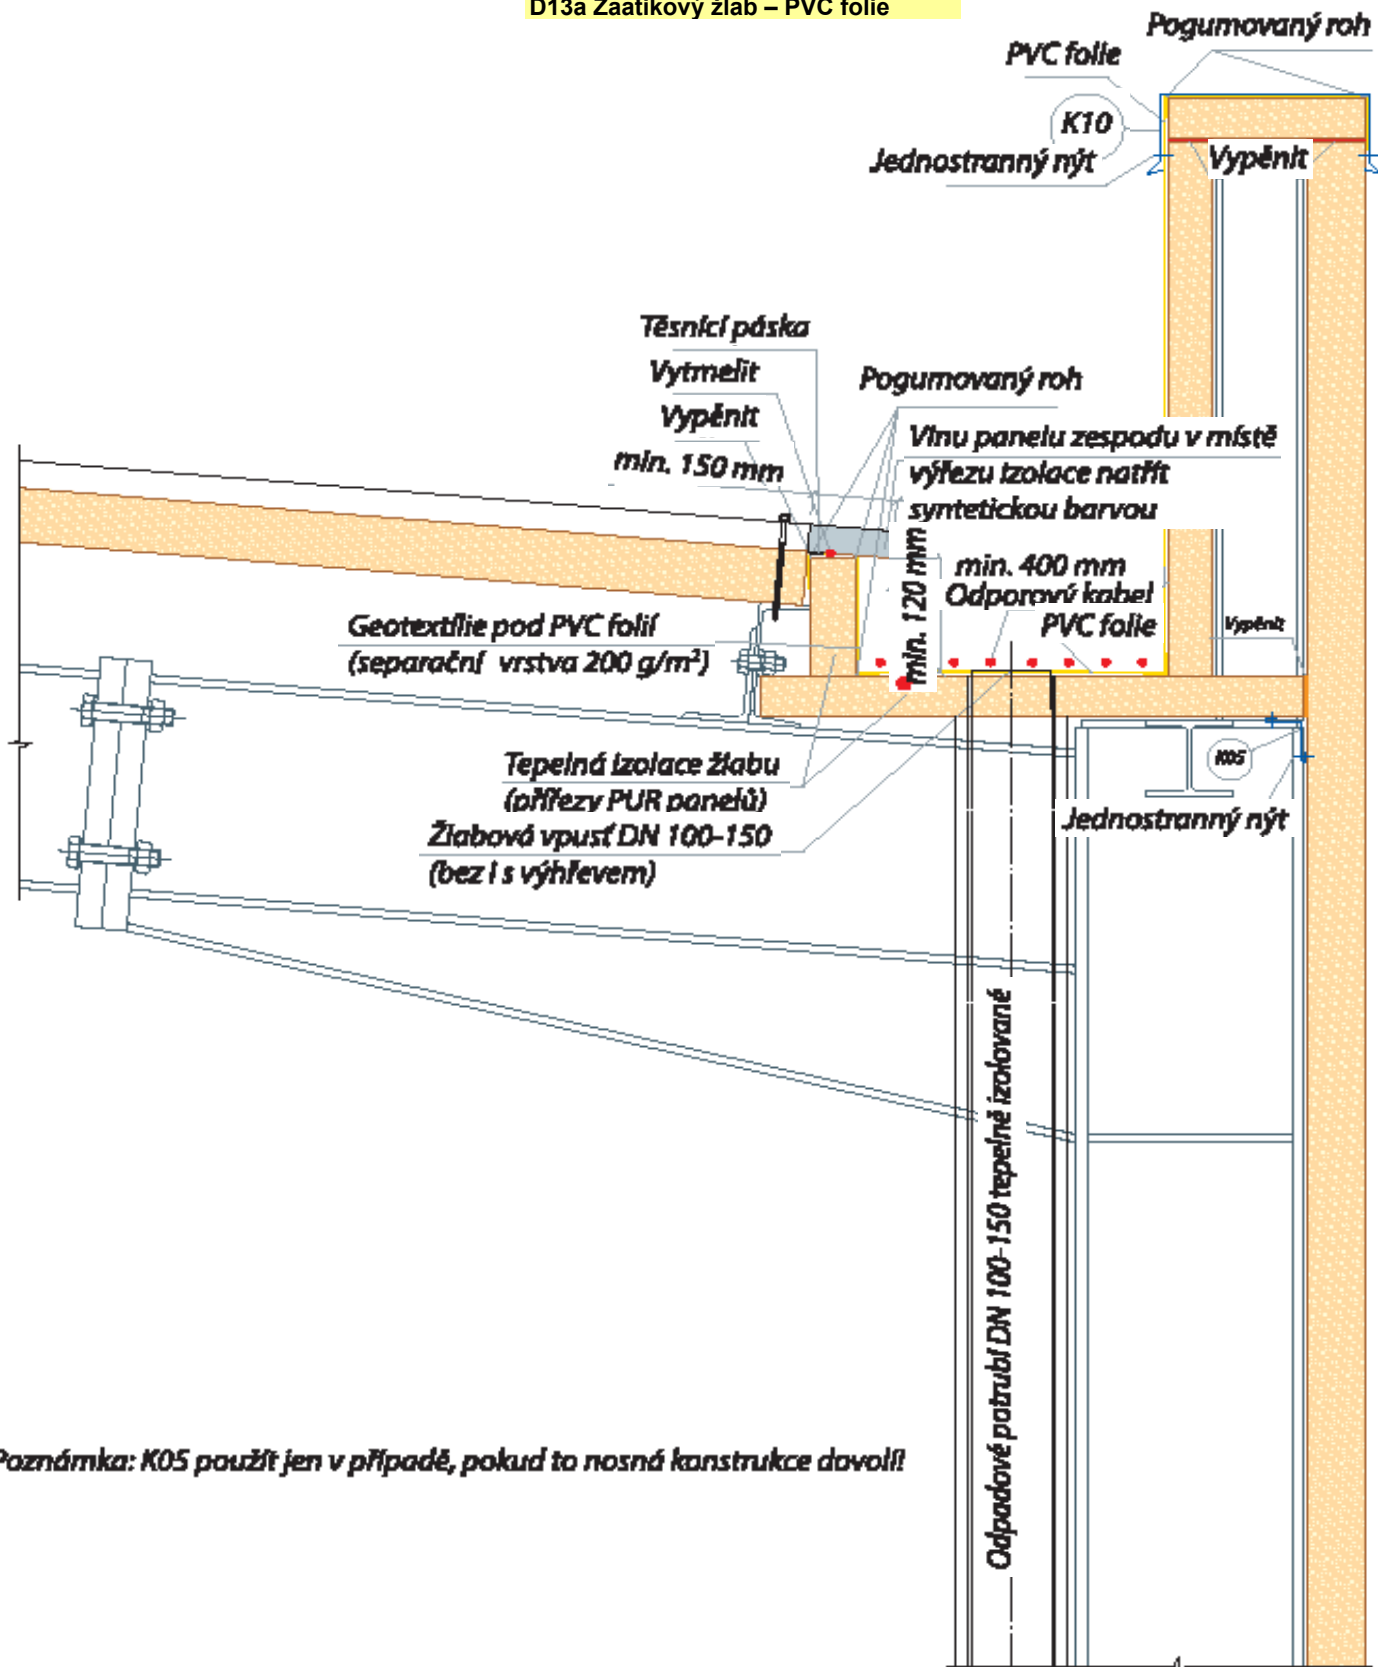

ZMĚNA KONSTRUKČNÍCH DETAILŮ VYHRAZENA BEZ PŘEDCHÁZejícíHO UPOZORNĚNÍ.

KONSTRUKČNÍ DETAILY-STŘECHA -2

D13a Zaatikový žlab – PVC folie

D14a Mezistřeší žlab – PVC folie

D13a Zaatikový žlab – PVC folie

Poznámka: K05 použít jen v případě, pokud to nosná konstrukce dovolí!