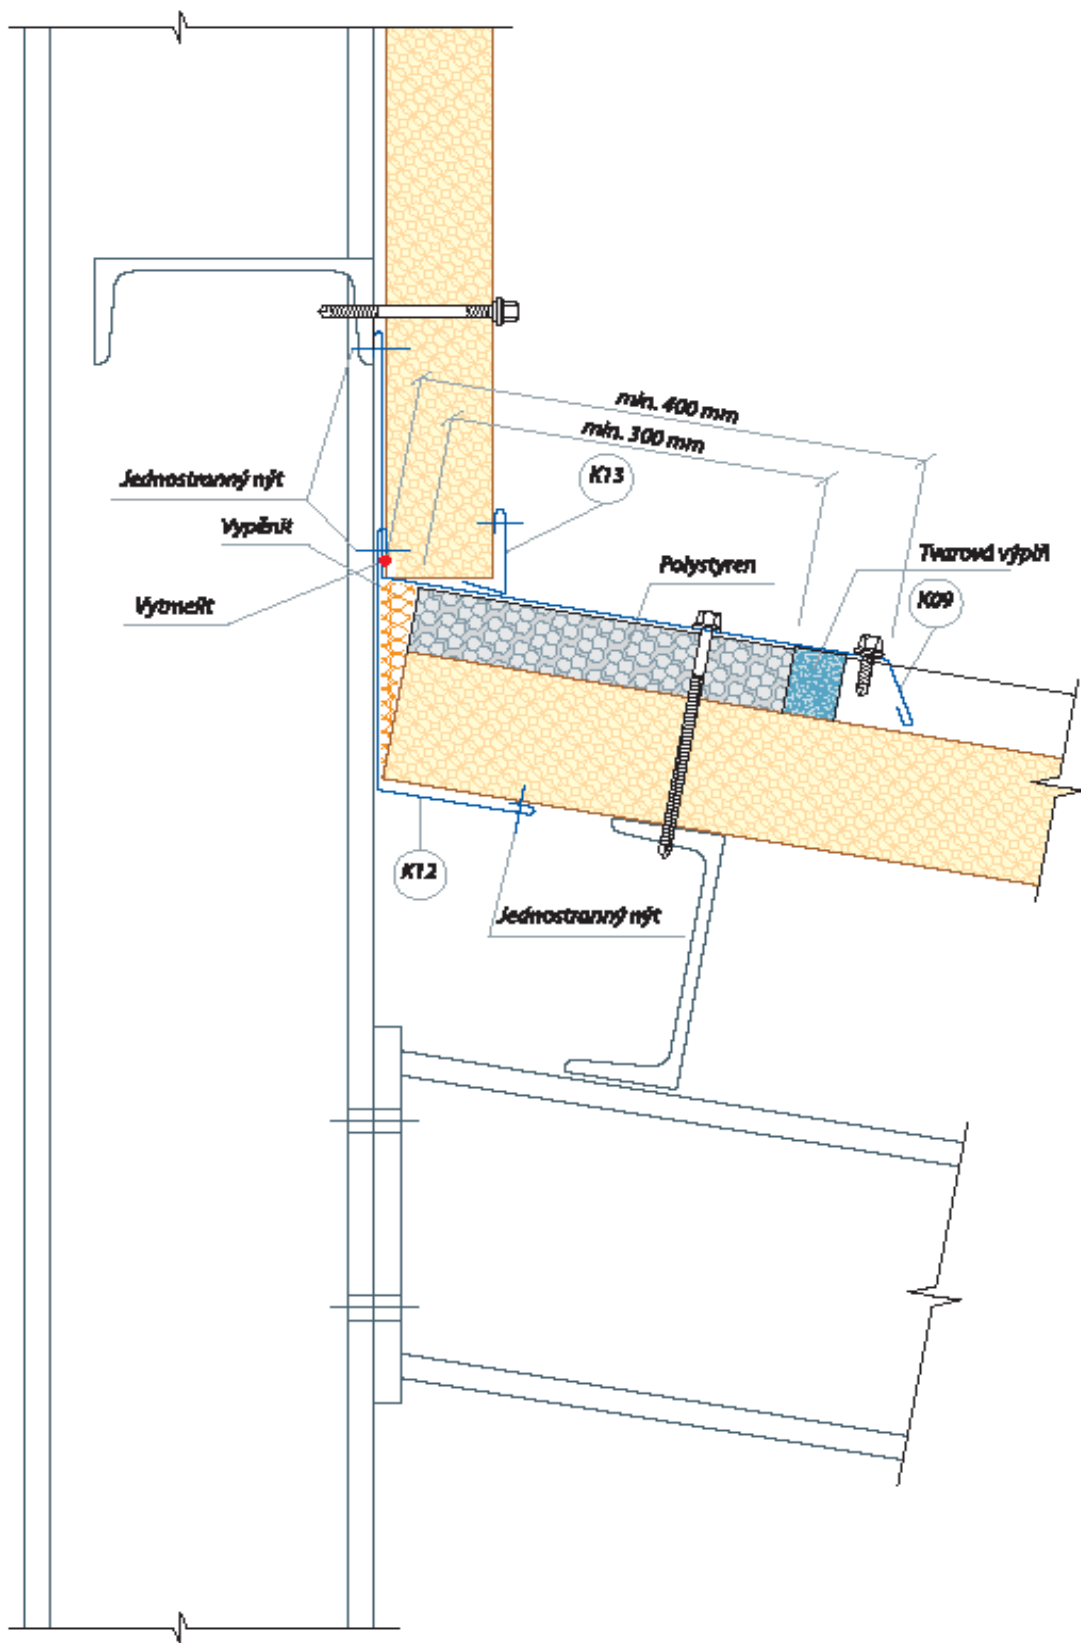

### **KONSTRUKČNÍ DETAILY-STŘECHA -1**

D5 Atika ve spádu

D8 Napojení střecha/zdivo –čelní

D6 Napojení stěna/střecha – čelní

D9 Napoj.střecha/zdivo–ve spádu

D7 Napoj.stěna/střecha–ve spádu

D10 Světlík – napojení ve spádu

#### **D5 Atika ve spádu**

**Poznámka: K05 použít jen v případě, pokud to nosná konstrukce dovolí!**

\*2\*

D6 Napojení stěna/střecha – čelní

**Poznámka: K06 použít jen v případě, pokud to nosná konstrukce dovolí!**

\*3\*

D7 Napoj.stěna/střecha–ve spádu

*Poznámka: K06 použít jen v případě, pokud to nosná konstrukce dovolí*

\*4\*