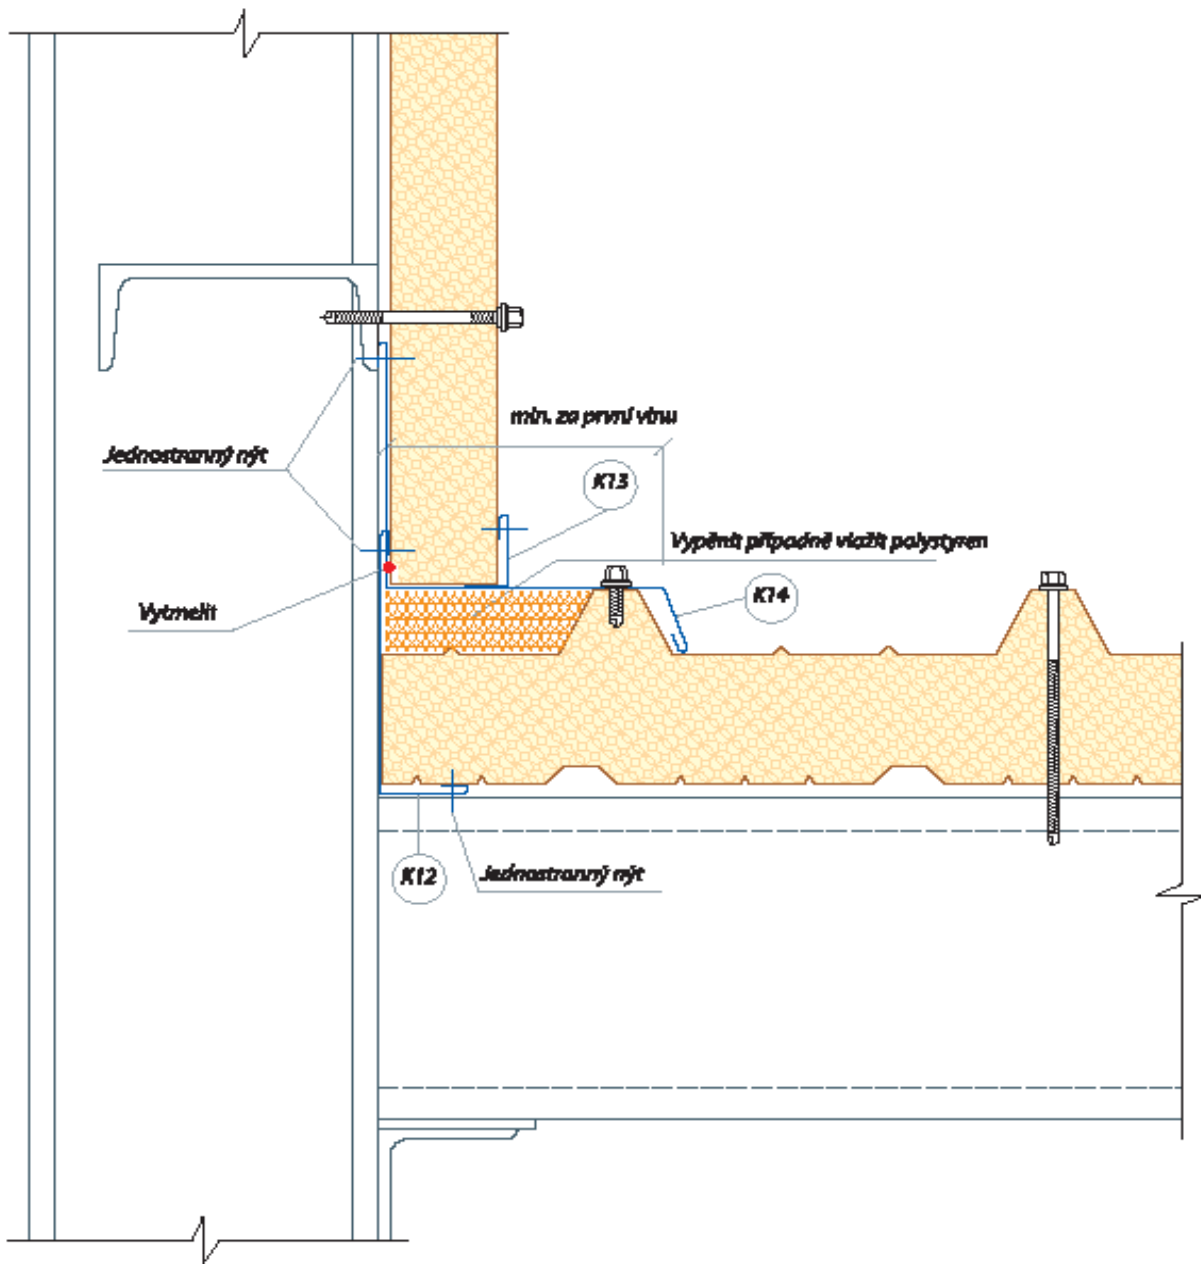

### **KONSTRUKČNÍ DETAILY-STŘECHA -1**

D5 Atika ve spádu

D8 Napojení střecha/zdivo –čelní

D6 Napojení stěna/střecha – čelní

D9 Napoj.střecha/zdivo–ve spádu

D7 Napoj.stěna/střecha–ve spádu

D10 Světlík – napojení ve spádu

#### **D5 Atika ve spádu**

**Poznámka: K05 použít jen v případě, pokud to nosná konstrukce dovolí!**

\*2\*

D6 Napojení stěna/střecha – čelní

**Poznámka: K06 použít jen v případě, pokud to nosná konstrukce dovolí!**

\*3\*

D7 Napoj.stěna/střecha–ve spádu

*Poznámka: K06 použít jen v případě, pokud to nosná konstrukce dovolí*

\*4\*