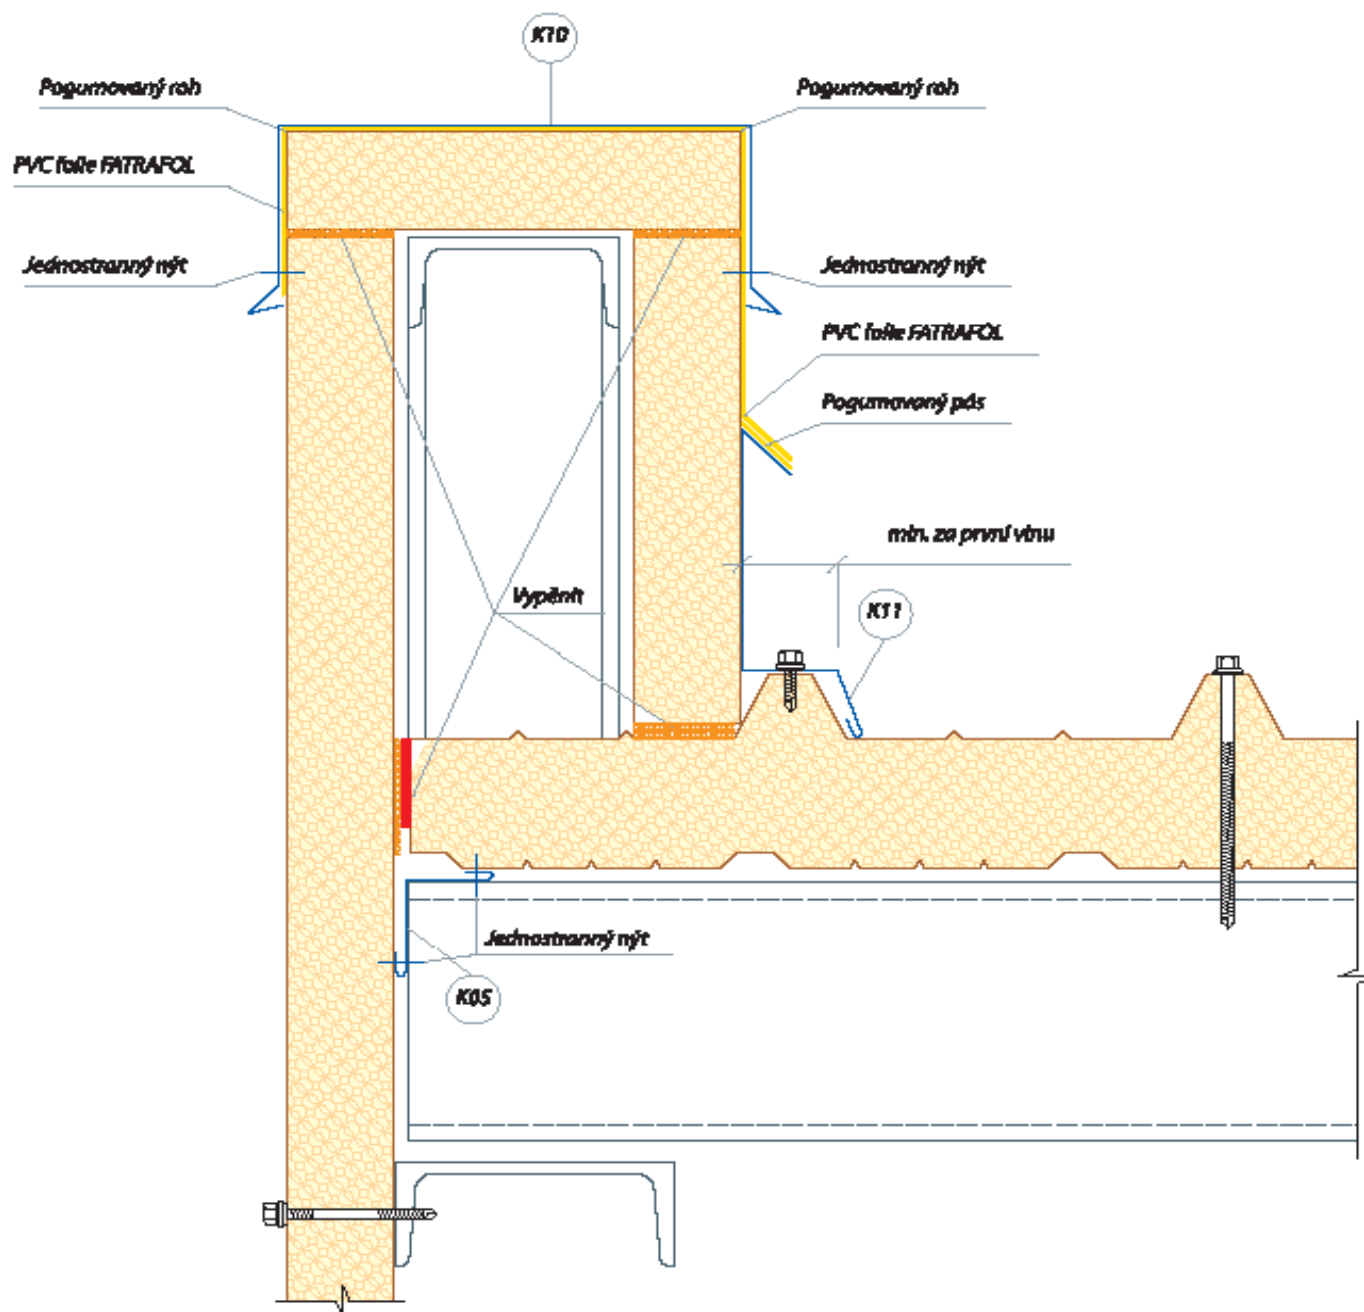

### **KONSTRUKČNÍ DETAILY-STŘECHA -1**

D5 Atika ve spádu

D8 Napojení střecha/zdivo –čelní

D6 Napojení stěna/střecha – čelní

D9 Napoj.střecha/zdivo–ve spádu

D7 Napoj.stěna/střecha–ve spádu

D10 Světlík – napojení ve spádu

#### **D5 Atika ve spádu**

**Poznámka: K05 použít jen v případě, pokud to nosná konstrukce dovolí!**

\*2\*

D6 Napojení stěna/střecha – čelní

**Poznámka: K06 použít jen v případě, pokud to nosná konstrukce dovolí!**

\*3\*

D7 Napoj.stěna/střecha–ve spádu

*Poznámka: K06 použít jen v případě, pokud to nosná konstrukce dovolí*

\*4\*