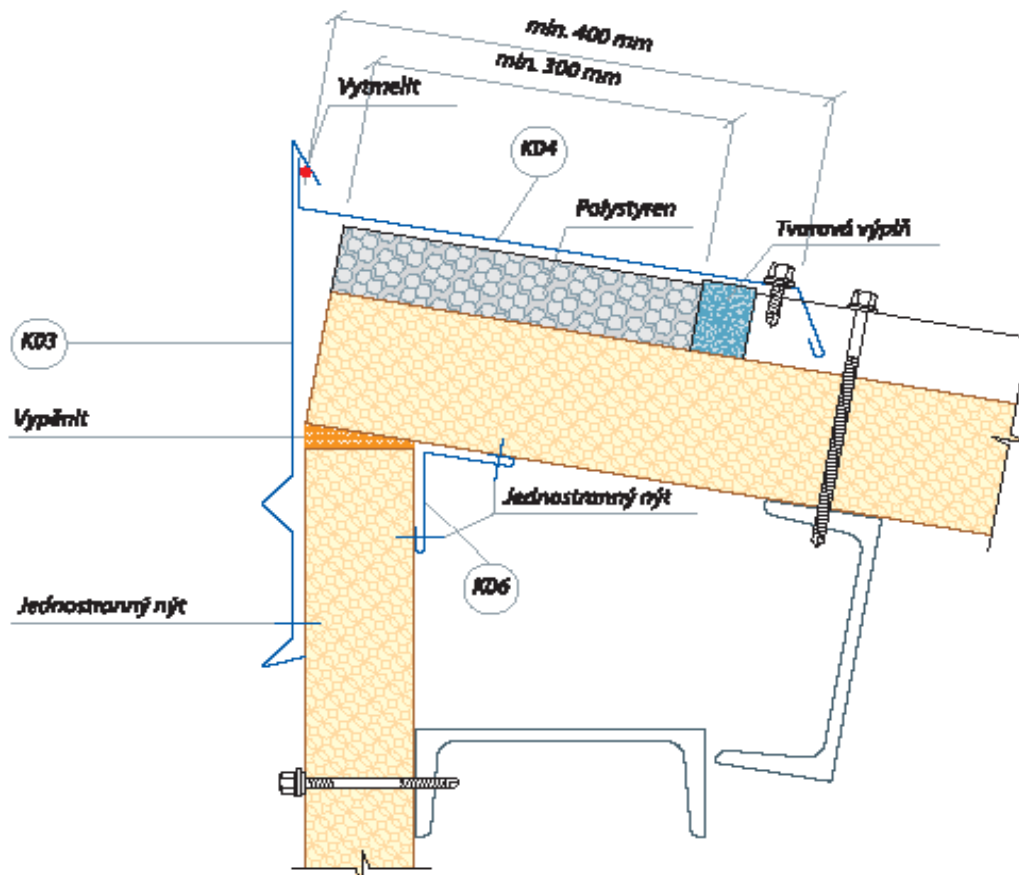

D3a Pult bez vyložení

Poznámka: K06 použít jen v případě, pokud to nosná konstrukce dovolí