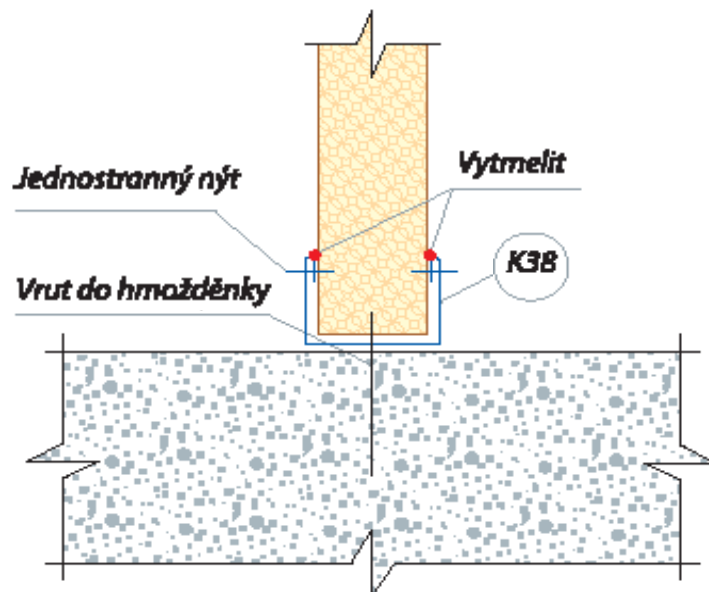

D27 Příčka – uchycení při podlaze