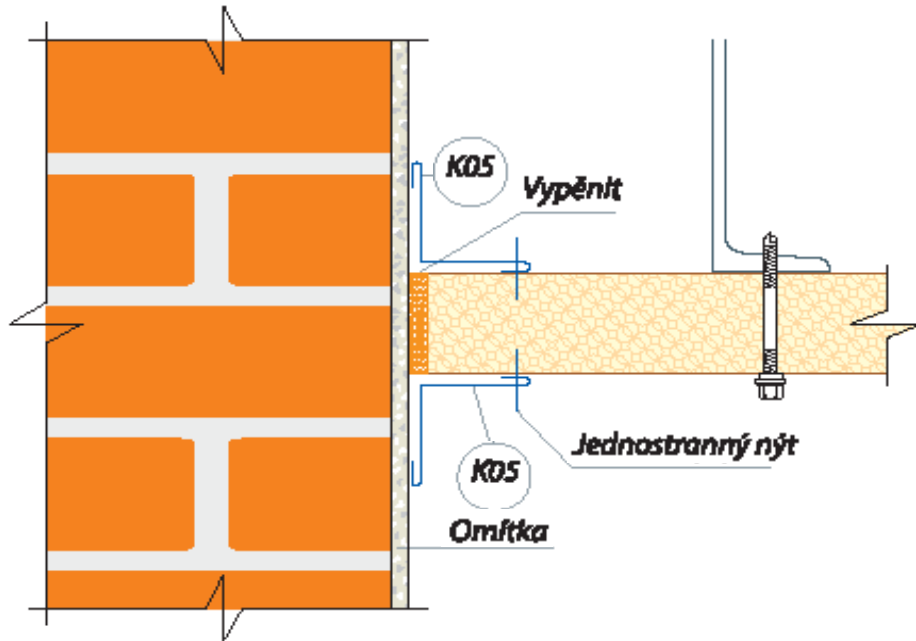

MONTÁŽNÍ POKYNY PRO TEPELNĚ-IZOLAČNÍ SENDVIČOVÉ PANELE

ZMĚNA KONSTRUKČNÍCH DETAILŮ VYHRAZENA BEZ PŘEDCHÁZejícíHO UPOZORNĚNÍ.

D26 Sekční brána – ostění

D27 Příčka – uchycení při podlaze

D28 Příčka – uchycení u stropu

D29 Příčka – uchycení při stěně

D26 Sekční brána – ostění

D27 Příčka – uchycení při podlaze

2

D28 Příčka – uchycení u stropu

D29 Příčka – uchycení při stěně

All content of BDS DESIGN STUDIO - Designs' site, logos, concepts, graphics, images, information and documents, as well as the selection, arrangement and set-up of such, remain the exclusive property of "BDS DESIGN STUDIO" and/or its customers and suppliers, and are protected by Copyright law.