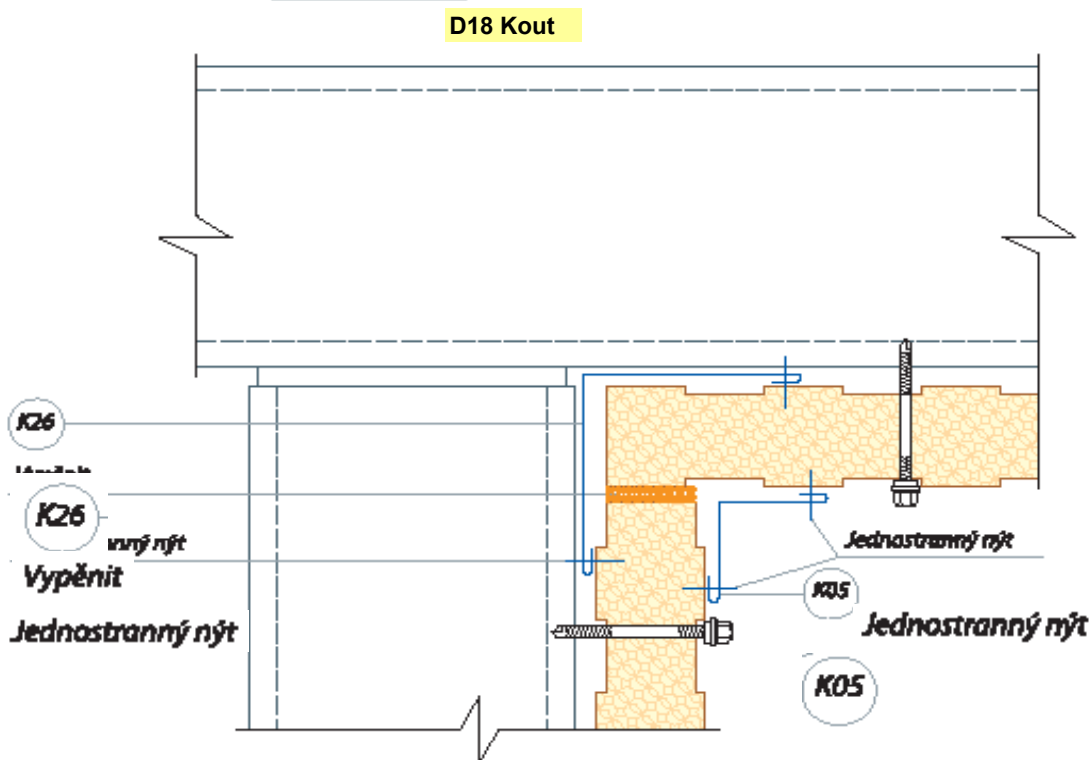

**MONTÁŽNÍ POKYNY PRO TEPELNĚ-IZOLAČNÍ SENDVIČOVÉ PANELE**

ZMĚNA KONSTRUKČNÍCH DETAILŮ VYHRAZENA BEZ PŘEDCHÁZÉJÍCÍHO UPOZORNĚNÍ.

D16 Podhled

D17 Nároží

D18 Kout

**D16 Podhled**

**Poznámka: K26 použít jen v případě, pokud to nosná konstrukce dovolí!**