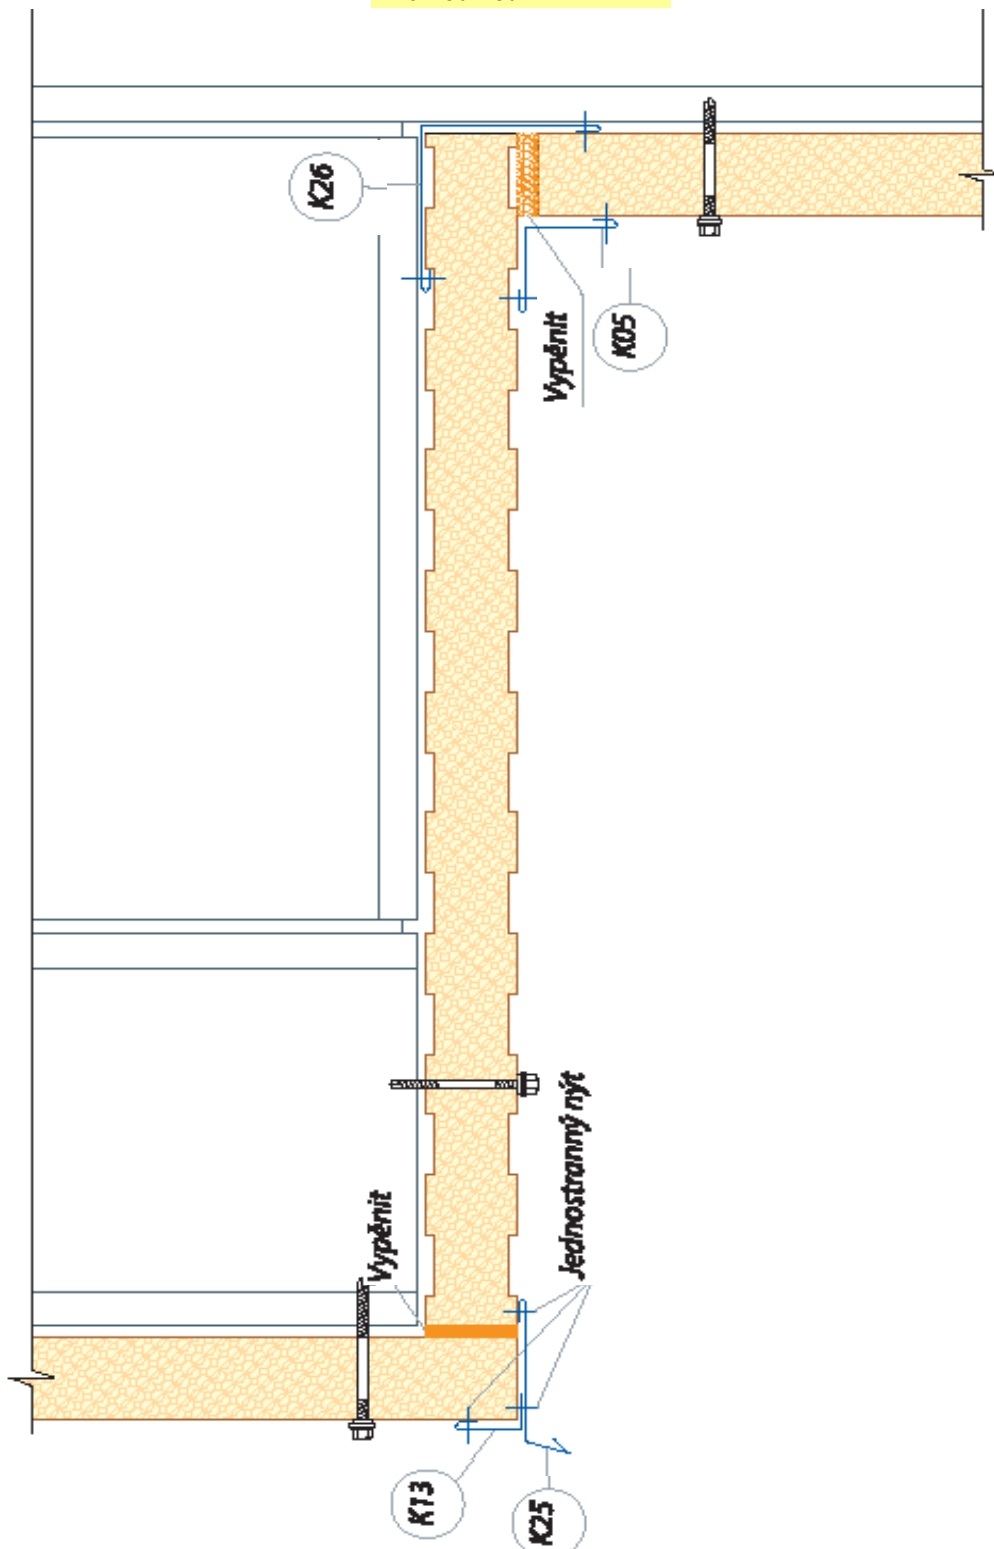

**MONTÁŽNÍ POKYNY PRO TEPELNĚ-IZOLAČNÍ SENDVIČOVÉ PANELE**

ZMĚNA KONSTRUKČNÍCH DETAILŮ VYHRAZENA BEZ PŘEDCHÁZÉJÍCÍHO UPOZORNĚNÍ.

D16 Podhled

D17 Nároží

D18 Kout

**D16 Podhled**

**Poznámka: K26 použít jen v případě, pokud to nosná konstrukce dovolí!**