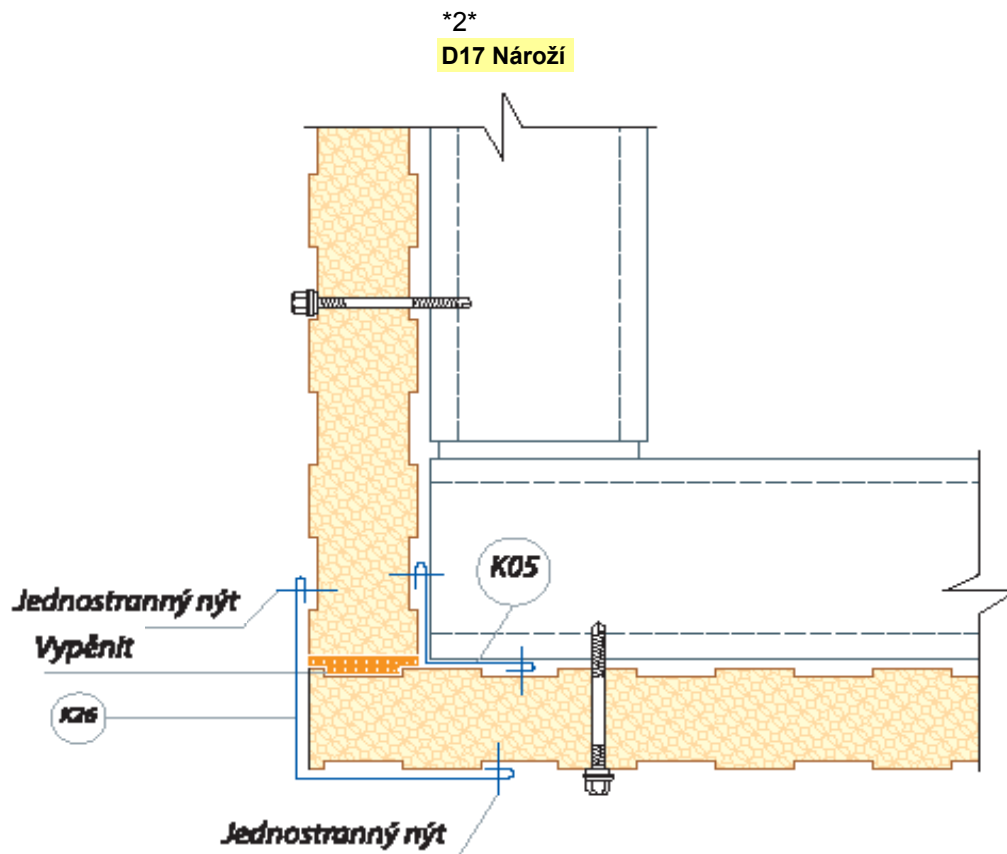

**MONTÁŽNÍ POKYNY PRO TEPELNĚ-IZOLAČNÍ SENDVIČOVÉ PANELE**

ZMĚNA KONSTRUKČNÍCH DETAILŮ VYHRAZENA BEZ PŘEDCHÁZÉJÍCÍHO UPOZORNĚNÍ.

D16 Podhled

D17 Nároží

D18 Kout

**D16 Podhled**

**Poznámka: K26 použít jen v případě, pokud to nosná konstrukce dovolí!**